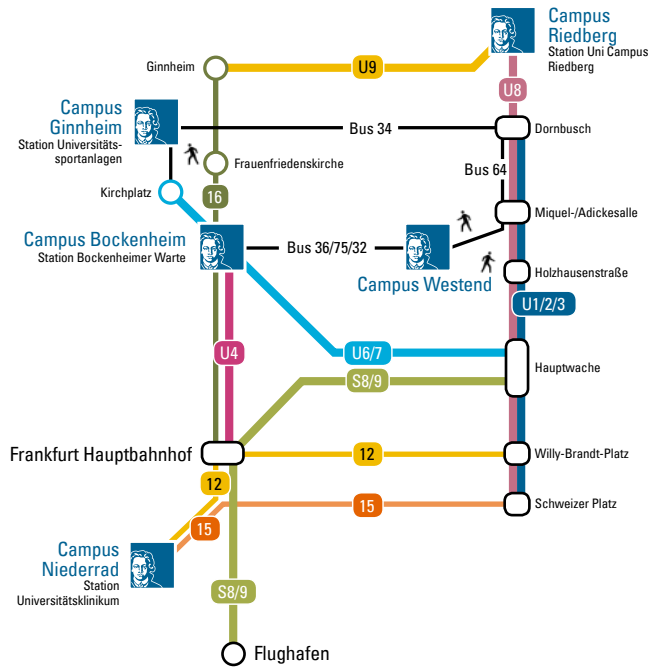

DIE STANDORTE DER UNIVERSITÄT IM VERKEHRSNETZ

Campus Riedberg • Campus Westend

Die Station *Uni Campus Riedberg* befindet sich nördlich des Campus.

- **U8** Station *Uni Campus Riedberg* Richtung *Südbahnhof* • Station *Miquel-/Adickesallee*

- **U6, U7** Station *Bockenheimer Warte* • Station *Hauptwache* • **U1, U2, U3, U8** • Station *Holzhausenstraße* oder *Miquel-/Adickesallee*

Campus Niederrad • Campus Westend

- **Tram 12** Station *Universitätsklinikum* Richtung *Hugo-Junkers-Straße* • Station *Willy-Brandt-Platz* • **U1, U2, U3, U8** • Station *Holzhausenstraße* oder *Miquel-/Adickesallee*

- **Tram 15** Station *Universitätsklinikum* Richtung *Südbahnhof* • Station *Schweizer Platz* • **U1, U2, U3, U8** • Station *Holzhausenstraße* oder *Miquel-/Adickesallee*

Campus Ginnheim • Campus Westend

Mit öffentlichen Verkehrsmitteln (ÖPNV)

U-Bahn und S-Bahn

Die nächstgelegenen U-Bahnstationen *Holzhausenstraße* und *Miquel-/Adickesallee* sind fußläufig in ca. 5 Minuten zu erreichen.

- 
Frankfurt Hauptbahnhof
S1 – S9 über *Taunusanlage* ▶ Station *Hauptwache* ▶ **U1, U2, U3, U8** über *Eschenheimer Tor* und *Grüneburgweg* ▶ Station *Holzhausenstraße* oder *Miquel-/Adickesallee*
- 
Flughafen Frankfurt Regionalbahnhof
S8, S9 über *Frankfurt Hauptbahnhof* und *Taunusanlage* ▶ Station *Hauptwache* ▶ **U1, U2, U3, U8** über *Eschenheimer Tor* und *Grüneburgweg* ▶ Station *Holzhausenstraße* oder *Miquel-/Adickesallee*