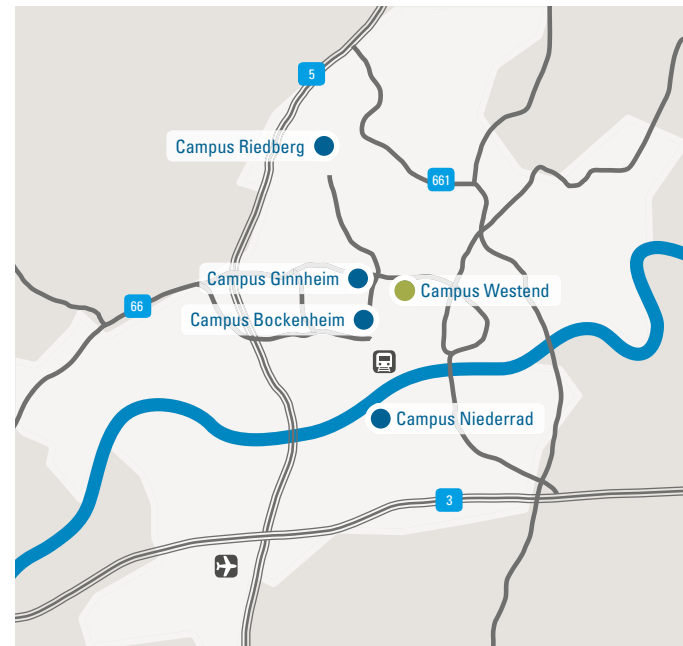

Goethe-Universität Frankfurt

Campus Westend
Theodor-W.-Adorno-Platz 1
60323 Frankfurt am Main
Telefon +49 (0)69 798-0
www.uni-frankfurt.de